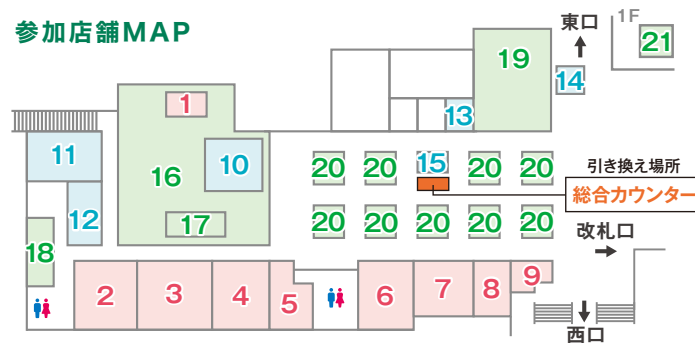

参加店舗一覧

- **A** 9店舗 税込2,400円以上で1シール
- **B** 6店舗 税込1,200円以上で1シール
- **C** 6店舗 税込3,500円以上で1シール

延長時間等
詳しい営業時間は
HPにてご確認ください。
CoCoLo湯沢 HP

参加店舗MAP